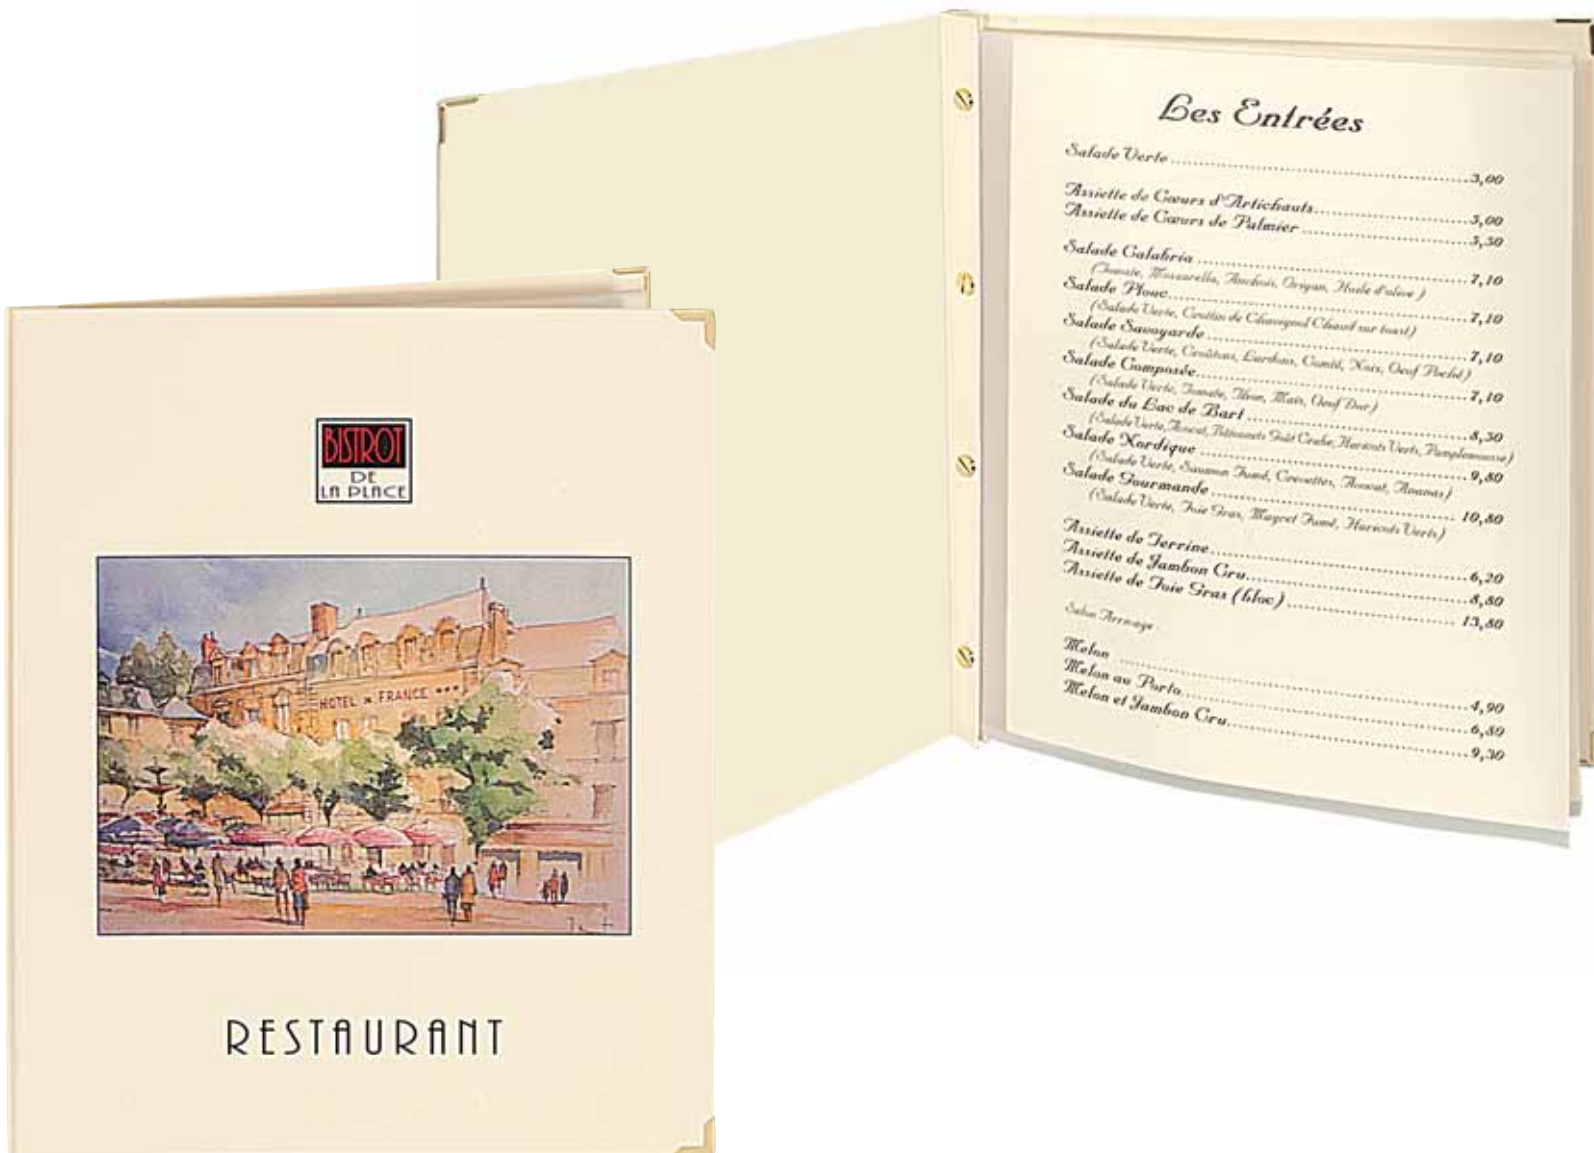

MODELLI A VITE con 5 inserti in cristal trasparenti

Serie: 1400-1500-1600-1700-1800-1900 realizzabili in tutti i materiali

su richiesta un maggior numero di inserti

1700/S cm. 14 x 33 carta cm. 10,5 x 29,7

1500/S orizzontale

1500/S orizzontale cm. 23 x 18 carta A5

1900/S orizzontale cm. 32 x 25 carta A4

1500/T cm. 18 x 23 carta A5

1600/S cm. 14 x 25,5 carta cm. 10,5 x 22,5

1900 quadrato cm. 25 x 25 carta cm. 21 x 22,5

1900/C cm. 25 x 32 carta A4

1900/C cm. 25 x 32 carta A4

8 1900/T cm. 25 x 32 carta A4

1500/E cm. 18 x 23 carta A5

1800/S cm. 18,5 x 31,5 carta cm. 15 x 29,7

1800/LEGNO NOCE cm. 18,5 x 31,5 carta cm. 15 x 29,7

1900/LEGNO ABETE CHIARO cm. 25 x 32 carta A4